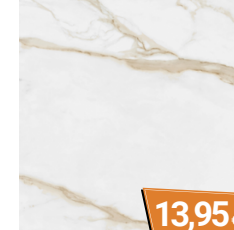

PORTOFINO GOLD BRILLO

Porcelánico rectificado 60x60 cm.